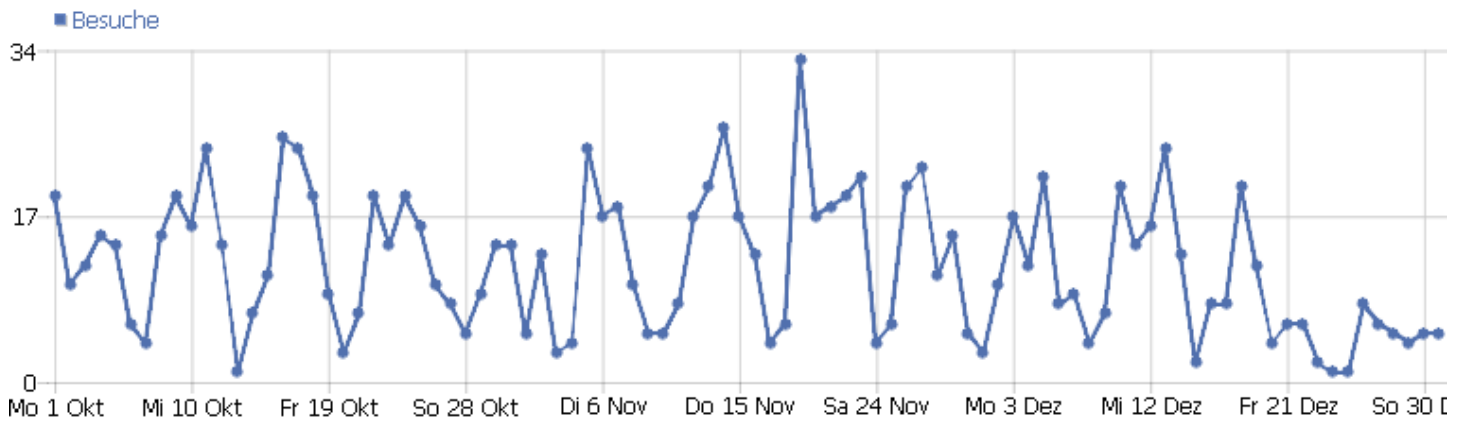

Webseite NetzWerk - KinderSchutz MSH

Zeitspanne: 1 Okt 12 - 31 Dez 12

Besucher-Zugriffe auf die WebSite"Lokales Netzwerk Kinderschutz
- Landkreis Mansfeld-Südharz"

Dashboard aller Webseiten

Webseite	Besuche	Aktionen	Umsatz
NetzWerk - KinderSchutz MSH	1089	3124	\$ 0

Besucherüberblick

Name	Wert
Besuche	1089
Aktionen	3124
Maximale Aktionen pro Besuch	58
Absprungrate	55%
Aktionen pro Besuch	2,9
Durchschnittliche Besuchszeit (in Sekunden)	00:02:20
Eindeutige Besucher	0

Besuche nach Server-Zeit

Server-Zeit	Besuche	Aktionen	Aktionen pro Besuch	Durchschnittszeit auf der Webseite	Absprungrate	Umsatz
0h	16	64	4	00:00:51	50%	\$ 0
1h	2	2	1	00:00:00	100%	\$ 0
2h	0	0	0	00:00:00	0%	\$ 0
3h	2	2	1	00:00:00	100%	\$ 0
4h	3	7	2,33	00:09:21	33,33%	\$ 0
5h	2	5	2,5	00:03:22	50%	\$ 0
6h	7	69	9,86	00:03:51	42,86%	\$ 0
7h	23	83	3,61	00:01:28	69,57%	\$ 0
8h	61	222	3,64	00:01:55	47,54%	\$ 0
9h	95	334	3,52	00:03:54	50,53%	\$ 0
10h	101	285	2,82	00:03:10	57,43%	\$ 0
11h	104	335	3,22	00:01:59	53,85%	\$ 0
12h	77	154	2	00:02:33	58,44%	\$ 0
13h	95	249	2,62	00:02:17	57,89%	\$ 0
14h	81	207	2,56	00:01:20	54,32%	\$ 0
15h	67	161	2,4	00:01:26	56,72%	\$ 0
16h	58	198	3,41	00:02:27	62,07%	\$ 0
17h	48	136	2,83	00:03:05	50%	\$ 0
18h	48	131	2,73	00:04:03	54,17%	\$ 0
19h	42	86	2,05	00:01:08	64,29%	\$ 0
20h	42	145	3,45	00:01:30	45,24%	\$ 0
21h	57	133	2,33	00:01:33	57,89%	\$ 0
22h	26	42	1,62	00:01:48	69,23%	\$ 0
23h	32	74	2,31	00:01:52	46,88%	\$ 0