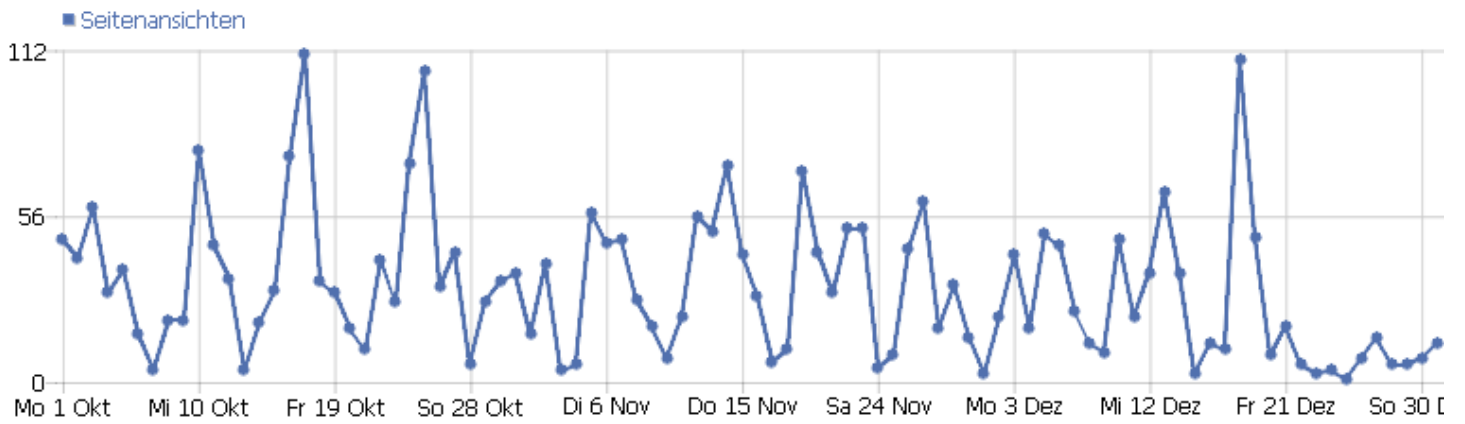

Aktionen - Kernmetriken

Name	Wert
Seitenansichten	2920
Einmalige Seitenansichten	2110
Downloads	135
Einmalige Downloads	121
Outlinks	69
Einmalige Outlinks	64