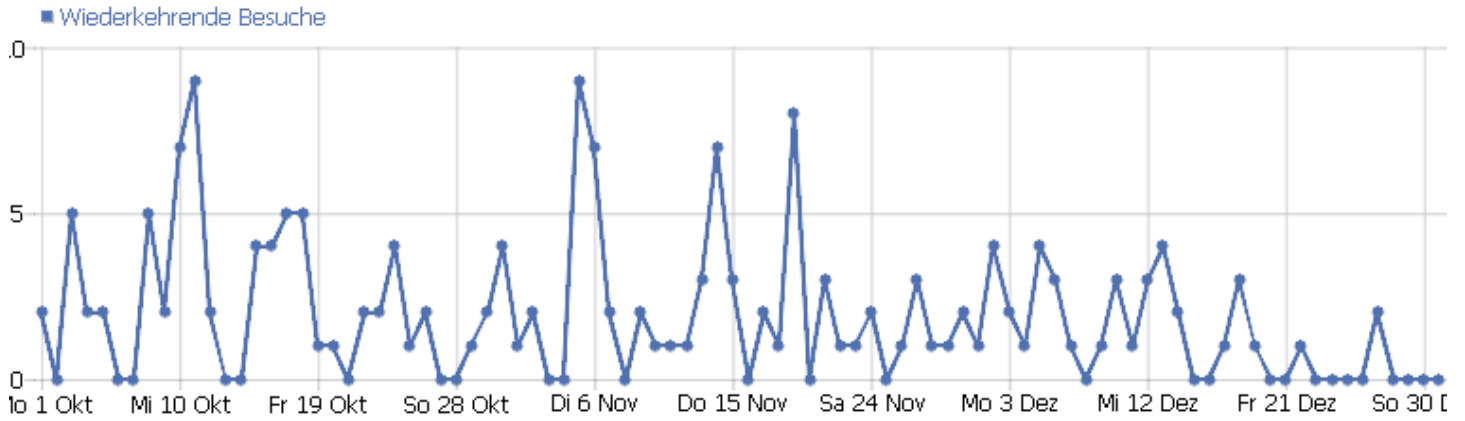

Wiederkehrende Besuche

Name	Wert
Wiederkehrende Besuche	177
Aktionen bei wiederkehrenden Besuchen	655
Absprungrate bei wiederkehrenden Besuchen	45%
Aktionen pro wiederkehrender Besuch	3,7
Durchschnittszeit von wiederkehrenden Besuchen	00:03:12
Eindeutige wiederkehrende Besucher	0